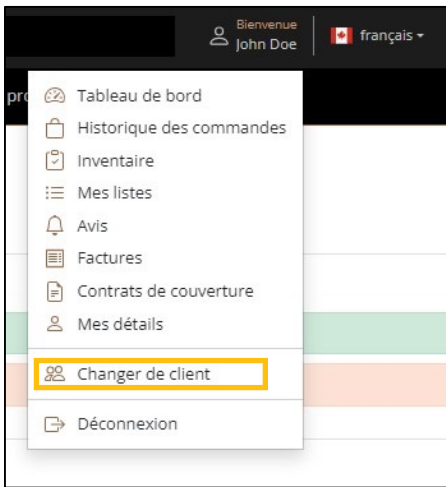

La deuxième façon de changer de compte consiste à cliquer sur le compte client dans lequel vous êtes actuellement connecté, dans le haut de la page. Cette action ouvrira un menu où vous pourrez retourner à l'écran Sélectionner le client ou accéder directement à un compte favori.